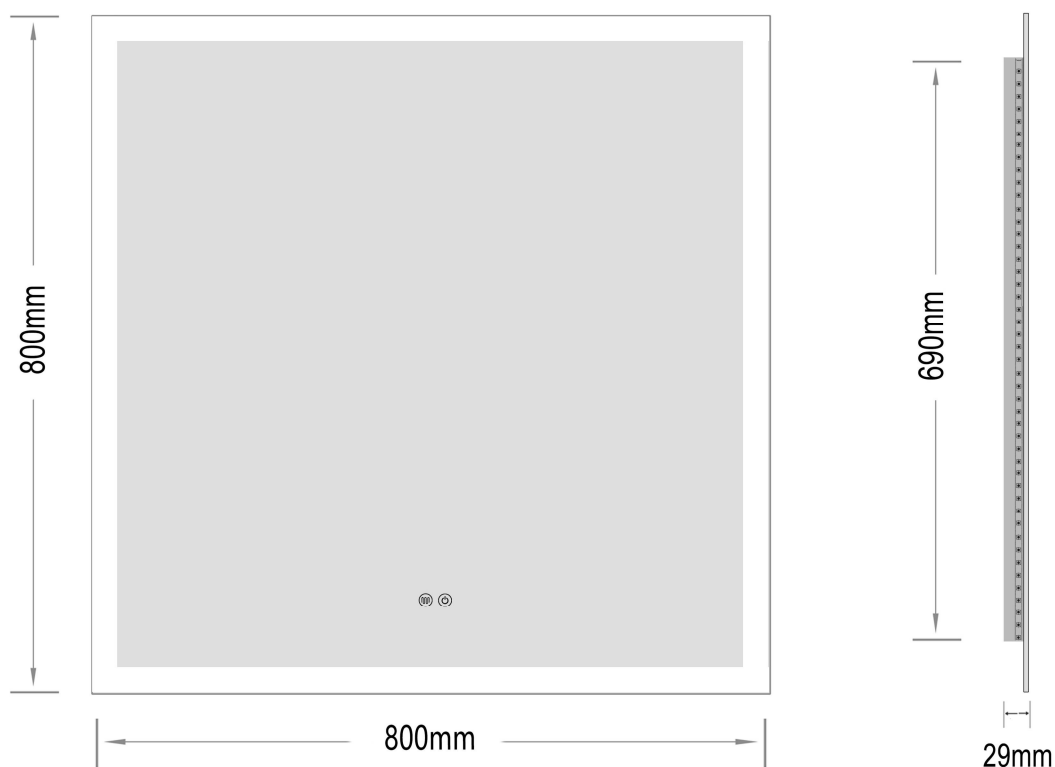

Mie-4 800x800

nordic-bad

SPECIFIKATIONER

Strømforsyning	230V/50Hz
Lyskilde	LED
Wattage	33 W
Kelvin	3000K-6000K
Ra-Værdi	>95
IP-klasse	IP44
Beskyttelsesklasse	II
Godkendelser	CE/RoHS
Anti-damp	18 W
Lysstyrke	6800 Lumens

TOUCH-KNAP

Funktion	Tænd/Sluk/Farveændring/Dæmp/ Anti-damp
----------	---

EMBALLAGE

Yderkasse størrelse	86x7x86 cm
Yderkasse Vægt	G.W.:10.0 KGS/N.W.:8.5 KGS

Advarsel! Sluk altid for strømmen under installation og vedligeholdelse!