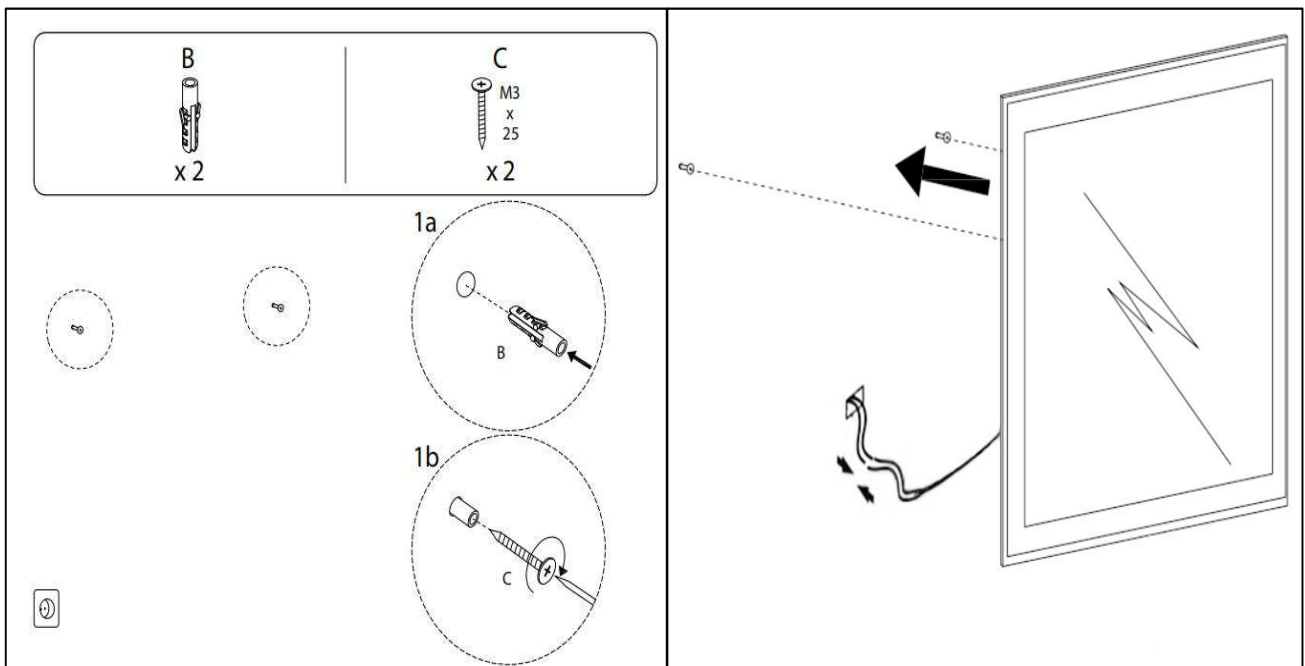

TOUCH-KNAP

Funktion	Tænd/Sluk/Farveændring/Dæmp/ Anti-damp
----------	---

EMBALLAGE

Yderkasse størrelse	86x7x86 cm
Yderkasse Vægt	G.W.:10.0 KGS/N.W.:8.5 KGS

Advarsel! Sluk altid for strømmen under installation og vedligeholdelse!