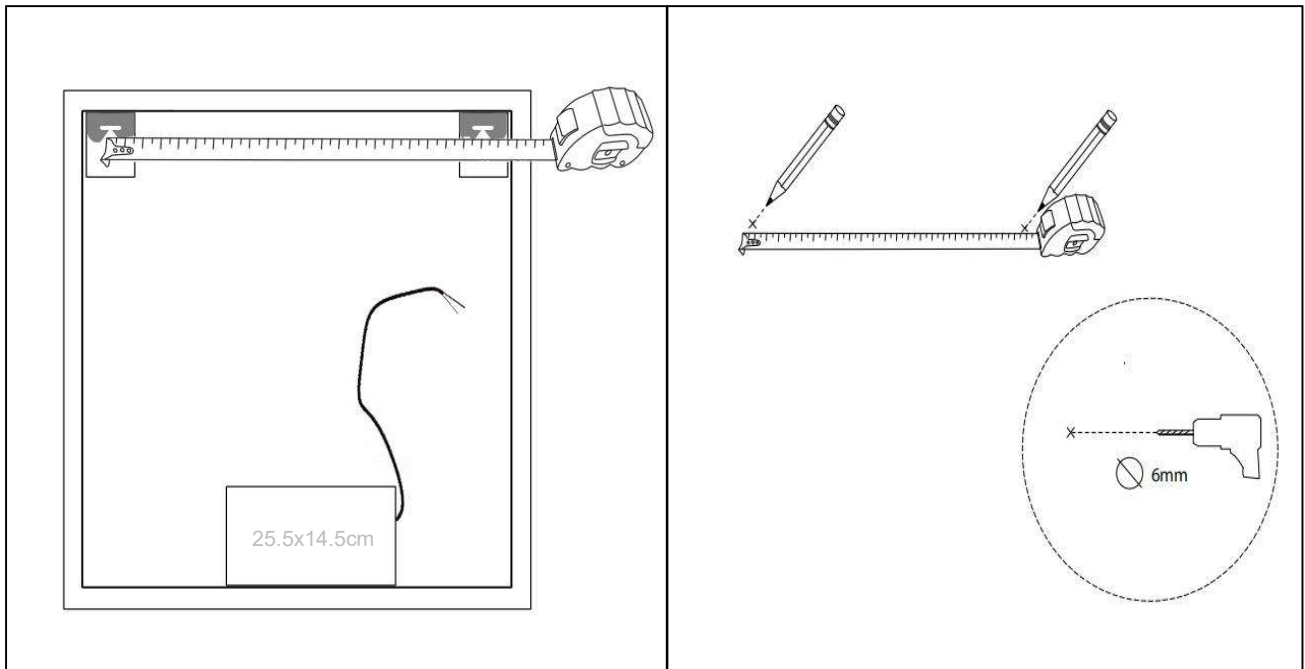

Mie-4 800x800

nordic-bad

SPECIFIKATIONER

Strømforsyning	230V/50Hz
Lyskilde	LED
Wattage	33 W
Kelvin	3000K-6000K
Ra-Værdi	>95
IP-klasse	IP44
Beskyttelsesklasse	II
Godkendelser	CE/RoHS
Anti-damp	18 W
Lysstyrke	6800 Lumens

TOUCH-KNAP

Funktion	Tænd/Sluk/Farveændring/Dæmp/ Anti-damp
----------	---

EMBALLAGE

Yderkasse størrelse	86x7x86 cm
Yderkasse Vægt	G.W.:10.0 KGS/N.W.:8.5 KGS

Advarsel! Sluk altid for strømmen under installation og vedligeholdelse!